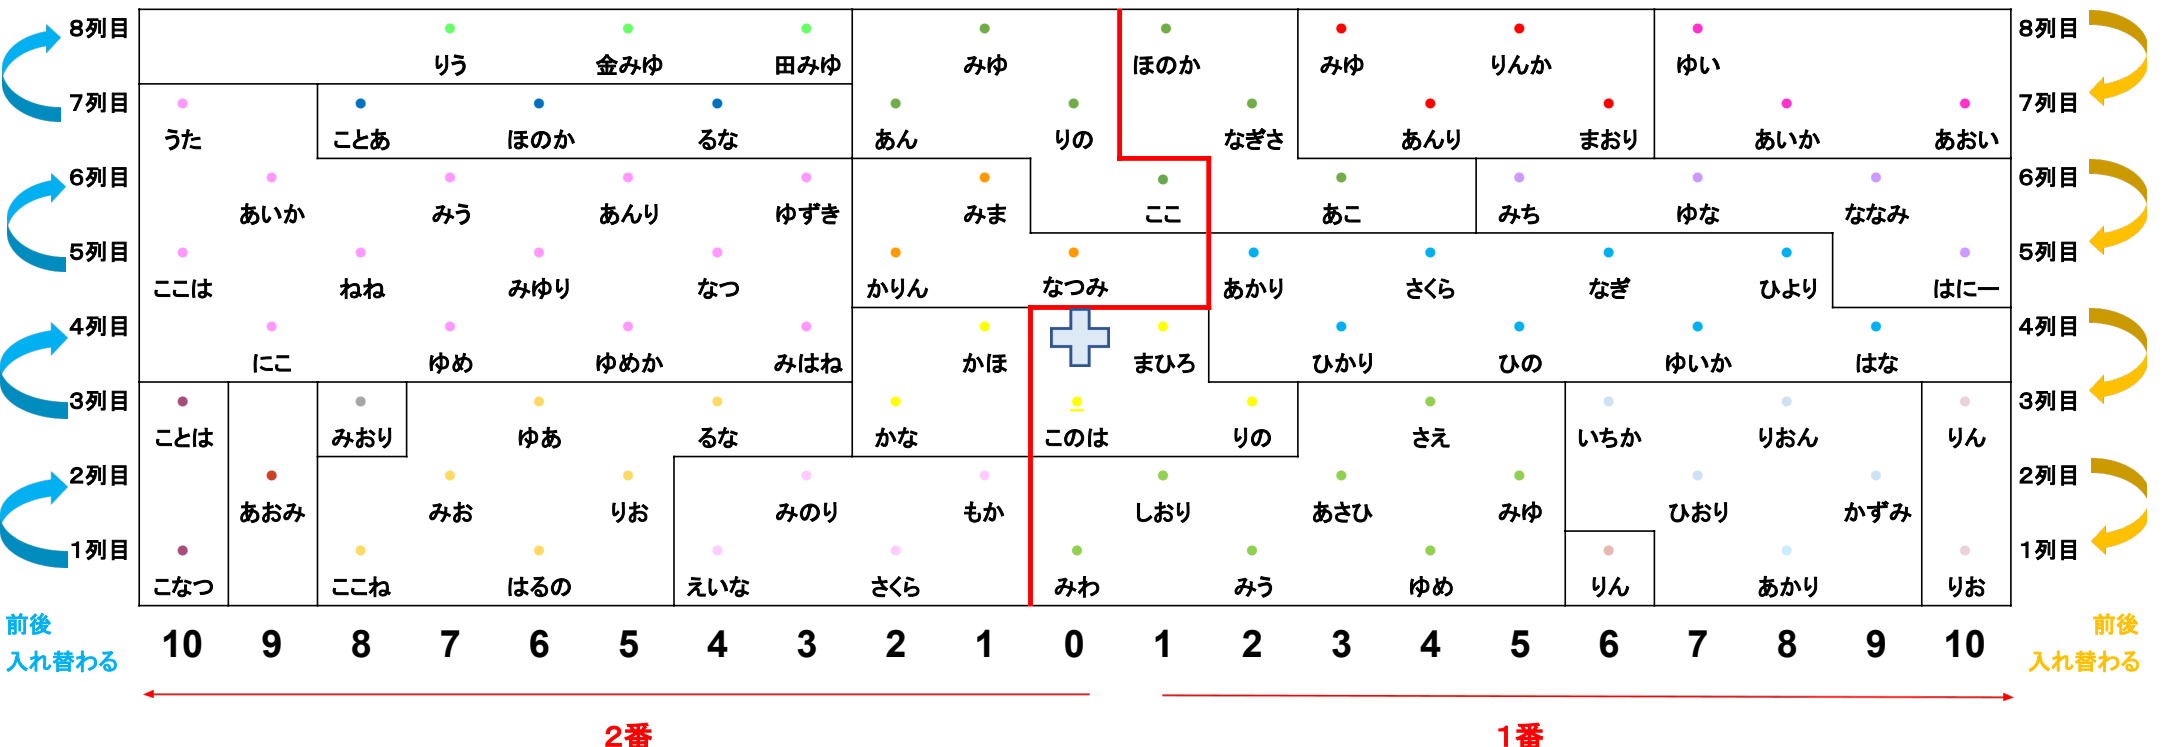

Mickey2022 舞台メンバー・フォーメーション

- Grab
- eclat
- 富士見木曜ジュニア
- 蒲生ジュニアチア
- 浦和金曜キッズチア
- 富士見木曜キッズ
- 越谷キッズチア
- Bambi
- Jade
- 草加ジュニア
- 西スポキッズチア
- 富士見金曜キッズ
- 蒲生キッズチア
- AQUA
- WISH
- 富士見金曜ジュニアチア
- 川口月曜キッズチア
- 川口土曜キッズ
- 草加キッズチア

● 中心の赤線は上下にハケる境線です。
● アニソン1番目のeclatとJadelは、Mickey後はハケずフォーメーションにつきます。
● Mickeyのハケる方に合わせて、アニソンのフォーメーションを組んでください。